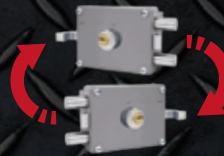

Pomo Denver

- Para puertas de 35 a 45mm de espesor
- Para puertas izquierdas o derechas
- Backset: 60mm

0006748 / BAÑO

0006746 / ALCOBA

0006747 / ENTRADA

NUEVO

Cerrojo Oslo

- Para puertas de 32 a 42mm de espesor
- Backset ajustable de 60-70 mm
- Opción llave-llave o llave-mariposa

0006749 / LL LL

0006755 / LL M

NUEVAS

Cerraduras de sobreponer

Pro 70

0006786 / PRO 70

- Backset de 70mm
- Doble pasador de tres golpes
- Incluye 2 llaves

Con cilindro macizo

Bulones de 15mm

Pro 50

0006790 / PRO 50

- Backset de 50mm
- Doble pasador de dos golpes
- Incluye 2 llaves

Para instalación lado izquierdo o derecho

2250

- Backset de 50mm
- Pestillo resbalón reversible para puertas de abrir hacia afuera
- Triple pasador de tres golpes
- Bloquea el pestillo resbalón con el tercer golpe de los pasadores
- Para puertas de 30 a 60mm de espesor

0012140 / 2250 CD

0012141 / 2250 CI

Ahora con cantonera y cilindro macizo

650

Ahora con cantonera y cilindro macizo

0012142 / 650 CD

0012143 / 650 CI

- Backset de 50mm
- Pestillo reversible para puertas de abrir hacia afuera
- Cerrojo de tres golpes
- Bloquea el pestillo resbalón con el tercer golpe de los pasadores
- Para puertas de 30 a 60mm de espesor